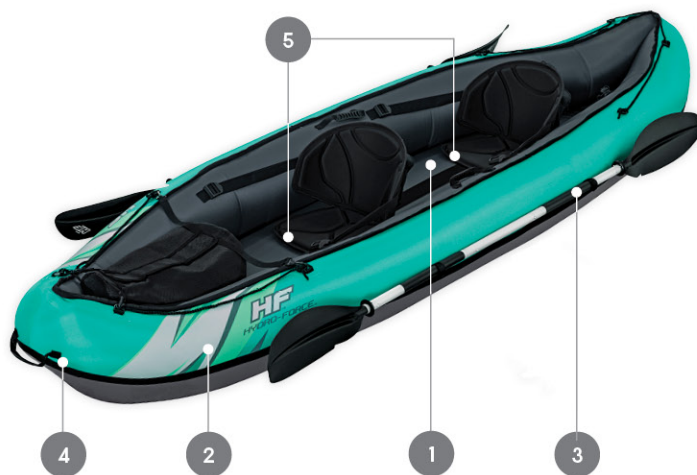

ITEM · ARTICLE · ARTÍCULO · ARTIKEL · ARTIKEL · PRODOTTO · ARTYKUL

65052

↔ 330 x 86cm - 10'10" x 34"

HYDRO FORCE® VENTURA ELITE™ X2 KAYAK

🛒 16.1kg - 35.55lbs

1 I-BEAM CONSTRUCTION
Construction avec profilé en I
Estructura I-Beam
I-trägerkonstruktion
I-balk constructie
Costruzione I-Beam
Konstrukcja I-Beam

2 PREMIUM COATED NYLON HULL

3 OAR CLASPS
Dames de nage pour rames
Cierres de remo
Ruderklemmen
Roaispaanklemmen
Ferma remi
Zapięcia do wiosła

4 HANDLES
Poignées
Agarradera
Handgriffe
Handgrepen
Maniglie
Uchwyty

5 SEAT
Siège
Asiento
Sitz
Ziġje
Sedile
Siedzisko

INCLUDES · Inklus · Incluye · Inhalt · Bevat · Include · Zawiera

HAND PUMP

Pompe a main - Bomba de mano

Handpumpe - Handpomp

Pompa a mano - Pompa ręczna

PADDLE

Pagayer - Paleta

Paddle - Peddelen

Pagaia - Wiosłować

2 REMOVABLE FINS

2 Aileron amovible - 2 Aleta extraible

2 Abnehmbare finne - 2 Verwijderbare vin

2 Pinne rimovibili - 2 Usuwalna płetwa

CARRY BAG